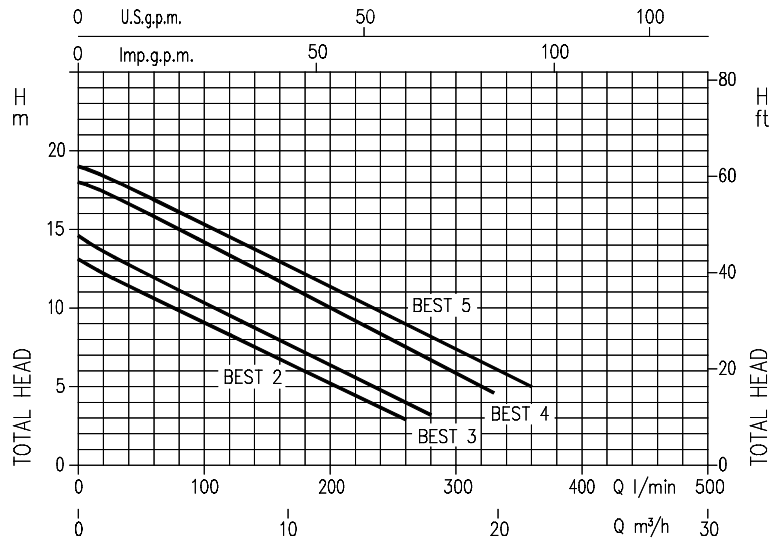

BEST 1-2-3-4-5 | Submersible Sump Pumps in AISI 304

PERFORMANCE TABLE جدول فنی

Pump type	kW	Capacitor		Abs. Current (A)	Q=Capacity	H=Total head								
		μF	V_c			Single-phase	20	40	80	120	160	170		
Single-phase 230V 50Hz				Single-phase	l/min m³/h	1,2	2,4	4,8	7,2	9,6	10,2			
BEST ONE	0,25	8	450	2,2		8,3	7,8	6,3	4,5	2,4	1,8			
BEST ONE VOX	0,25	8	450	2,0		6	5,6	4,8	3,5	2	1,5			

PERFORMANCE TABLE جدول فنی

Pump type	kW	Capacitor		Absorbed Current (A)		Q=Capacity	H=Total head									
		μF	V_c	1~	3~		20	40	120	170	260	280	330	360		
Single-phase 230V 50Hz						l/min m³/h	1,2	4,8	7,2	10,2	15,6	16,8	19,8	21,6		
BEST 2 M	0,55	16	450	4,4	2,0		12,2	9,8	8,3	6,3	2,9	-	-	-		
BEST 3 M	0,75	20	450	5,6	2,4		13,6	11,1	9,5	7,6	4	3,2	-	-		
BEST 4 M	1,1	31,5	450	7,3	3,0		17,4	15	13,4	11,3	7,5	6,7	4,6	-		
-	1,5	-	-	-	3,3		18,4	16,1	14,5	12,5	9	8	6	5