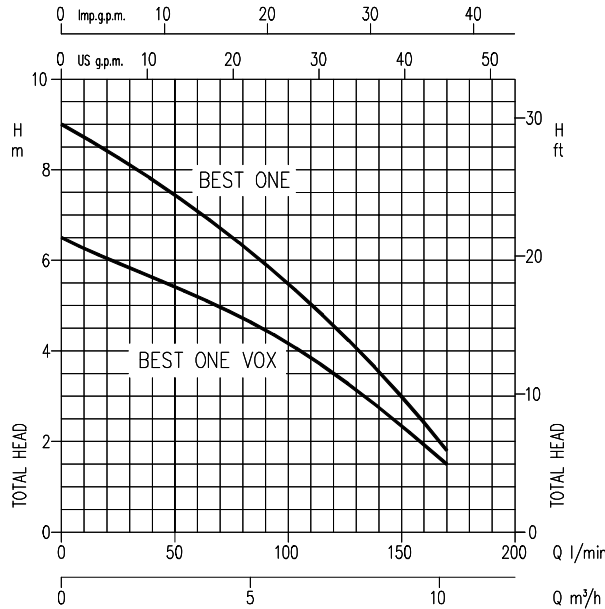

BEST 1-2-3-4-5 | Submersible Sump Pumps in AISI 304

PERFORMANCE TABLE جدول فنی

Pump type	kW	Capacitor		Abs. Current (A)	Q=Capacity	H=Total head								
		μF	V_c			Single-phase	20	40	80	120	160	170		
Single-phase 230V 50Hz				Single-phase	l/min m³/h	1,2	2,4	4,8	7,2	9,6	10,2			
BEST ONE	0,25	8	450	2,2		8,3	7,8	6,3	4,5	2,4	1,8			
BEST ONE VOX	0,25	8	450	2,0		6	5,6	4,8	3,5	2	1,5			

PERFORMANCE TABLE جدول فنی

Pump type	kW	Capacitor		Absorbed Current (A)		Q=Capacity	H=Total head									
		μF	V_c	1~	3~		20	40	120	170	260	280	330	360		
Single-phase 230V 50Hz						l/min m³/h	1,2	4,8	7,2	10,2	15,6	16,8	19,8	21,6		
BEST 2 M	0,55	16	450	4,4	2,0		12,2	9,8	8,3	6,3	2,9	-	-	-		
BEST 3 M	0,75	20	450	5,6	2,4		13,6	11,1	9,5	7,6	4	3,2	-	-		
BEST 4 M	1,1	31,5	450	7,3	3,0		17,4	15	13,4	11,3	7,5	6,7	4,6	-		
-	1,5	-	-	-	3,3		18,4	16,1	14,5	12,5	9	8	6	5